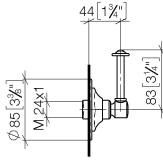

MADISON

ST 060 300 2371

ST 060 300 2371

- rotary diverter
- rosette Ø 85 mm

ST 060 300 2371

mm [inches]

Codes & Standards

ADA

Certificates

LGA_28456.

ST 060 300 2371

Spare parts list

No.	Item Number	Name	Quantity used	Delivery time
1	90 27 97 007 00-09	cover	1	-
Spare part can no longer be ordered, please order the replacement item				
2	09 23 10 125-00	nut	1	10
3	90 14 10 063 00 90	seal	1	2
4	09 27 37 101-09	rosette	1	40
5	09 30 30 069 90	screw	1	2
6	09 30 11 194 90	disc	1	2
7	09 18 30 007-09	sleeve	1	60
8	90 28 10 030 00 90	ring	1	2
9	09 12 12 064-09	base	1	60
10	90 14 15 021 00 90	ring	1	2
11	09 21 02 160-09	cover	1	40
12	09 20 37 101-09	handle	1	40
13	09 20 37 001-09	handle	1	40
14	09 28 22 013 90	pipe	1	2
15	11 170 370-09	MADISON Lever insert - Durabronz (23kt Gold)	1	40
16	09 30 30 062-09	screw	1	40